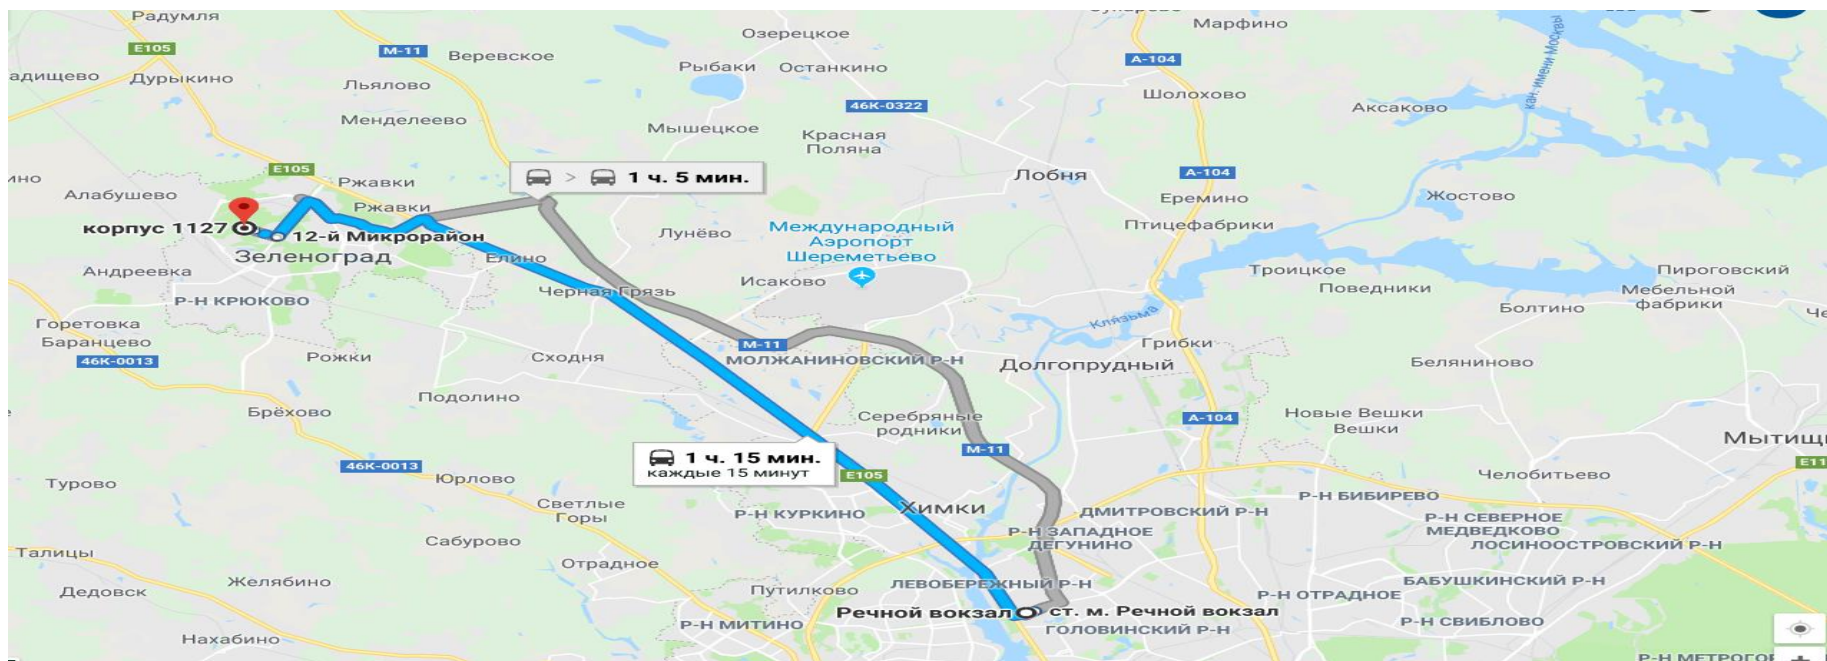

## ППЭ 7702

ППЭ 7702 располагается в здании Государственного автономного образовательного учреждения дополнительного профессионального образования «Московский центр качества образования»

Адрес ППЭ: 124460, Зеленоградский, г. Москва, г. Зеленоград, корп. 1128

Маршрут от метро Речной вокзал

Время в пути без учета пробок 1ч. 10мин.

1. Станция метро «Речной вокзал» 1-й вагон из центра.
2. Выход из стеклянных дверей прямо 100 метров, поворот налево ( за Торговый центр) и 200 метров до маршрутных автобусов в г. Зеленоград.
3. Автобус № 400 (24 остановки) до станции 12-й Микрорайон
4. Пешком 950 метров примерно 11 минут